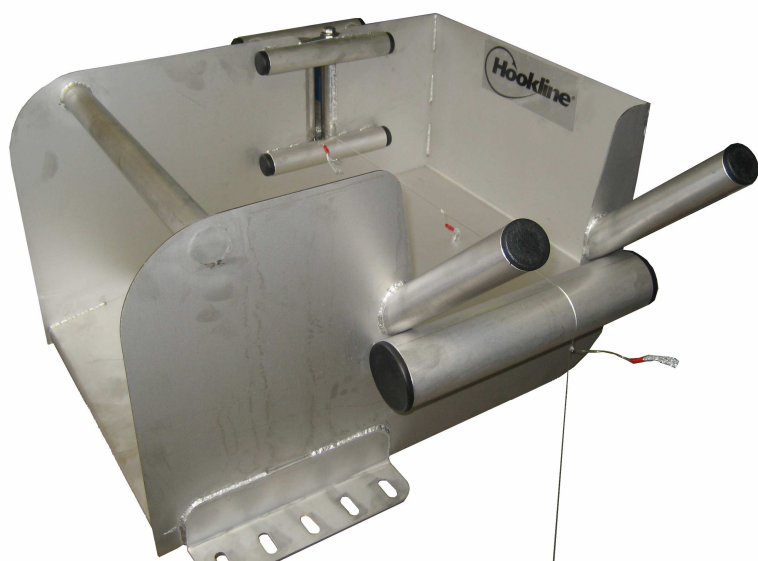

DEGORGEUR AUTOMATIQUE 950

Description

Le dégorgeur automatique 950 permet de décrocher les poissons de la ligne ou de la mitraille, sans avoir à arrêter votre moulinet. L'action de pêche est continue puisque la ligne repart aussitôt à l'eau.

La ligne passe dans le bac du dégorgeur, le poisson est décroché de l'hameçon et il tombe directement dans votre caisse à poissons du fait de l'inclinaison du dégorgeur.

L'écart permettant le passage des hameçons est ajustable selon leur taille. Cet équipement se fixe sur la lisse du bateau. Il est fabriqué en inox.

Caractéristiques techniques

Dimensions: 55 x 51 x 38 cm

Poids: 15 kg

MITRAILLETTE A MAQUEREAUX

Description

Nbre d'hameçons	Ligne Monofilament	Longueur	Réf
10	70/100 sur 80/100	Ecart : 25cm Longueur : 2.75m	MITR 10L
10	90/100 sur 110/100	Ecart : 27cm Longueur : 2.97m	MITR 10
15	120/100 sur 130/100	Ecart : 27cm Longueur : 4.32m	MITR 15
20	120/100 sur 130/100	Ecart : 27cm Longueur : 5.67m	MITR 20
25	100/100 sur 110/100	Ecart : 27cm Longueur : 7.02m	MITR 25
30	120/100 sur 130/100	Ecart : 27cm Longueur : 8.37m	MITR 30